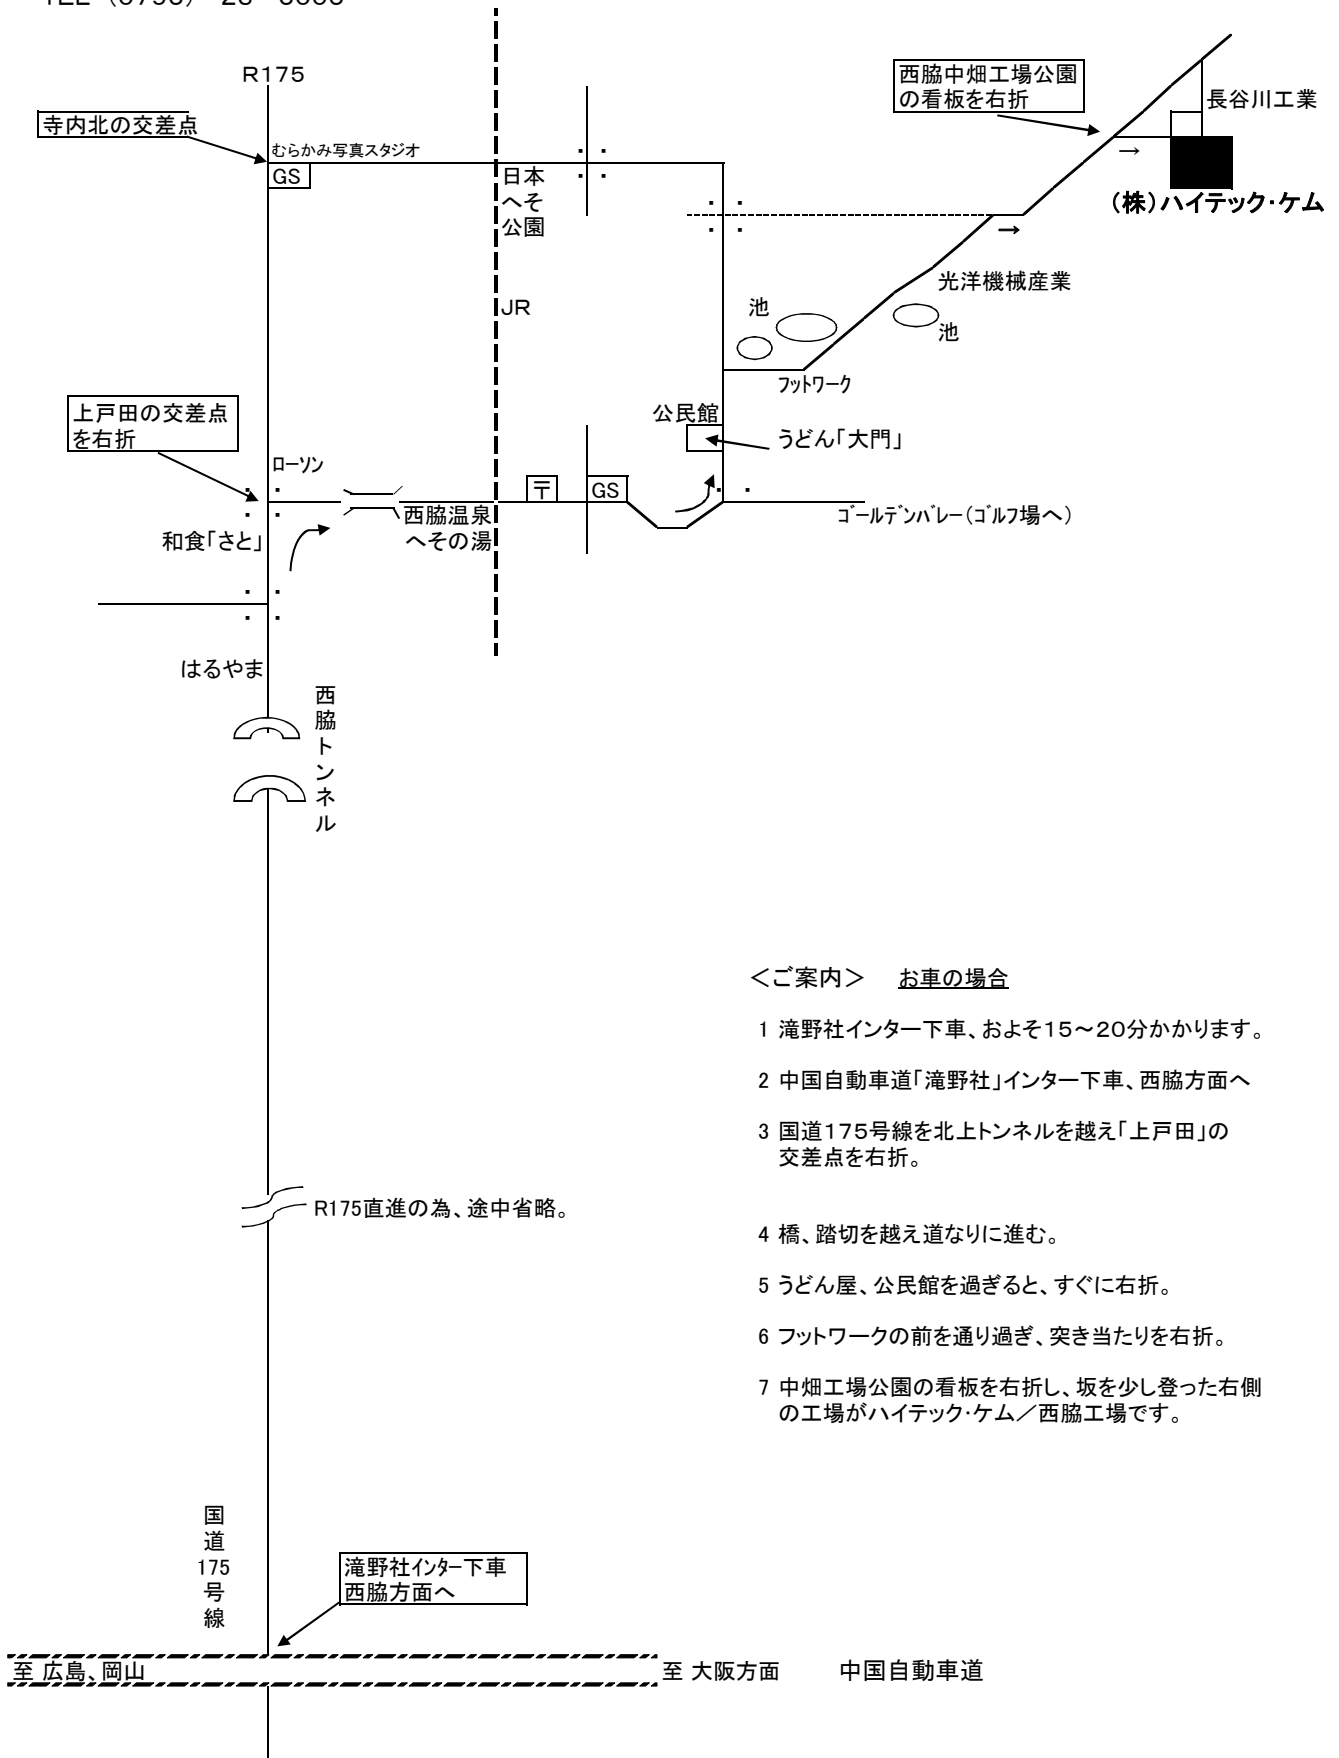

## <ご案内> お車の場合

- 1 滝野社インター下車、およそ15~20分かかります。
- 2 中国自動車道「滝野社」インター下車、西脇方面へ
- 3 国道175号線を北上トンネルを越え「上戸田」の交差点を右折。
- 4 橋、踏切を越え道なりに進む。
- 5 うどん屋、公民館を過ぎると、すぐに右折。
- 6 フットワークの前を通り過ぎ、突き当たりを右折。
- 7 中畑工場公園の看板を右折し、坂を少し登った右側の工場がハイテック・ケム/西脇工場です。

R175直進の為、途中省略。

国道  
175  
号線

滝野社インター下車  
西脇方面へ

至 広島、岡山

至 大阪方面

中国自動車道